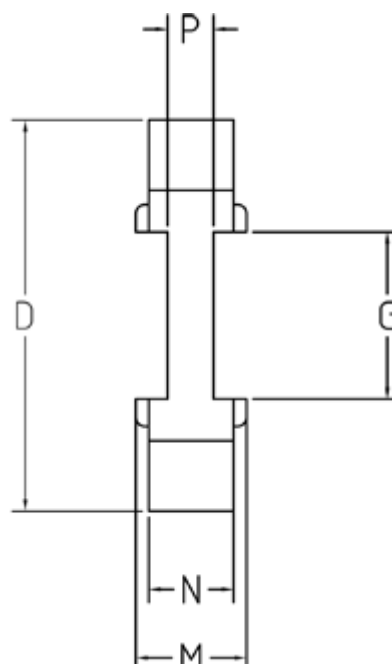

Varenummer: 333501404  
Beskrivelse: Element Klonex ES14  
PU Polyuretan Blå 80 Shore A

## Mål

D = 30

G = 10,5

M = 13

N = 10

P = 2.0